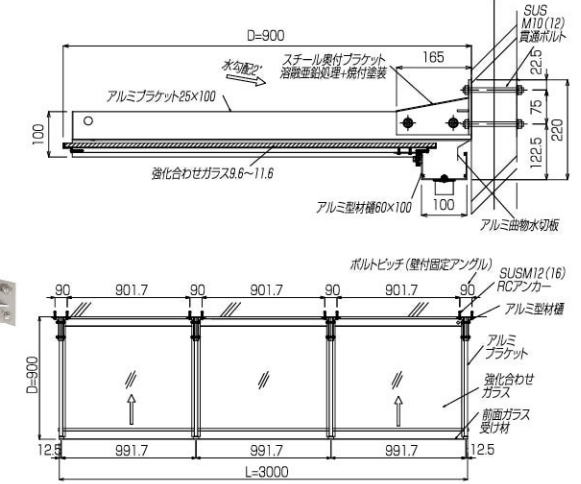

AGAT-100-3-2 支持アームタイプ 基部流し