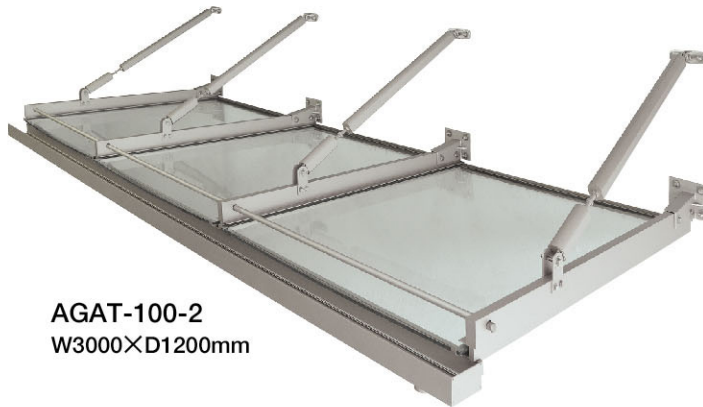

GLASS Visor

AGAT-100-1 アームレスタイプ 先端流し

AGAT-100-1
W3000×D900mm

AGAT-100-2 支持アームタイプ 先端流し

AGAT-100-2
W3000×D1200mm

構成材料 強化合せガラス(9.6~12.6T/mm)エパー膜仕様
アルミ型材A60635-T5
スチール溶融メッキ+シリコンアクリル焼付塗装
網入りガラス 6.8T/mmの重量は17.5kg/m²(別途見積り)
強化合せガラスの重量は25kg/m²

規格色 透明・型板ミスト・乳白 枠はシルバー・ステンカラー
支持アームアルミ(ARMA・ARMB・ARMC)

特長

- アルミブラケットに強化合せガラスを前面より差し込みタイプでハードな底です。
- 室内からの開放感が増します。
- ※ブラケットピッチは900~1200mmです。詳細はお問い合わせください。
- ガラス上部押えビード(PVC)グレー・ブラック色もあります。(別売)

ひさし 本体 + 取付 部品 + 運賃 = 合計金額

品番	AGAT-100-1 アームレスタイプ				AGAT-100-2 支持アームタイプ				オプション			
	強化合せガラス 10.6T/mm				強化合せガラス 12.6T/mm				ブラケット数	サポート ボール数	アルミ種	
W/D	~500	~600	~750	~900	~1000	~1200	~1500	~1800			35×75	60×100
~1500	127,300	153,600	175,800	220,000	335,400	372,000	-	-	3	3	15,300	18,000
~2000	163,400	187,800	232,400	282,200	412,500	459,000	557,000	631,000	3	3	18,500	21,500
~3000	243,400	280,300	346,400	425,100	622,000	693,000	839,700	951,000	4	4	24,500	27,500
~4000	306,900	352,500	436,100	533,000	788,900	879,000	1,062,000	1,200,800	5	5	28,600	32,600
~5000	386,400	444,600	549,800	671,800	982,700	1,094,000	1,326,000	1,503,000	6	6	35,500	40,500
~6000	462,400	533,000	658,100	807,500	1,182,000	1,316,000	1,595,400	1,806,900	7	7	39,500	45,500
サポートボール	17,500(A)	18,800(A)	20,000(A)	21,300(A)	27,000(B)	29,000(B)	32,000(B)	45,000(B)	落し口40・45φ 5,000円/ヶ			