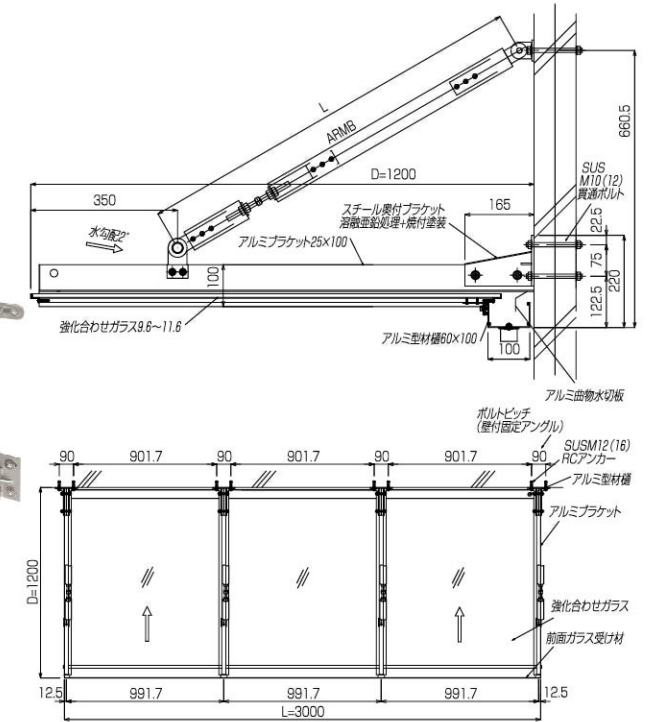

AGAT-100-3-2 支持アームタイプ 基部流し

AGAT-100-3-2
W3000×D1200mm

ひさし 本体 + 取付 部品 + 運賃 = 合計金額

品番	AGAT-100-3-1 アームレスタイプ				AGAT-100-3-2 支持アームタイプ				オプション			
	強化合せガラス 10.6T/mm				強化合せガラス 12.6T/mm				ブラケット数	サポート ボール数		
W/D	~500	~600	~750	~900	~1000	~1200	~1500	~1800			35×75	60×100
~1500	142,300	168,600	190,800	235,000	350,400	387,000	-	-	3	3	15,300	18,000
~2000	180,400	204,800	249,400	299,200	429,500	476,000	574,000	648,000	3	3	18,500	21,500
~3000	273,400	310,300	376,400	455,100	652,000	723,000	869,700	981,000	4	4	24,500	27,500
~4000	340,900	386,500	470,100	567,000	822,900	913,000	1,096,000	1,234,000	5	5	28,600	32,600
~5000	431,000	489,200	594,400	716,400	1,027,300	1,138,600	1,370,600	1,547,600	6	6	35,500	40,500
~6000	519,400	590,000	715,100	864,500	1,239,000	1,373,000	1,652,400	1,863,900	7	7	39,500	45,500
サポートボール	17,500(A)	18,800(A)	20,000(A)	21,300(A)	27,000(B)	29,000(B)	32,000(B)	45,000(B)	落し口40・45φ 5,000円/ヶ			