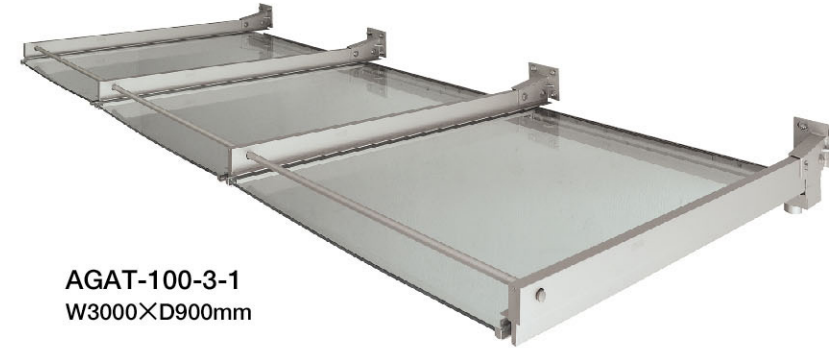

GLASS Visor

AGAT-100-3-1 アームレスタイプ 基部流し

AGAT-100-3-1
W3000×D900mm