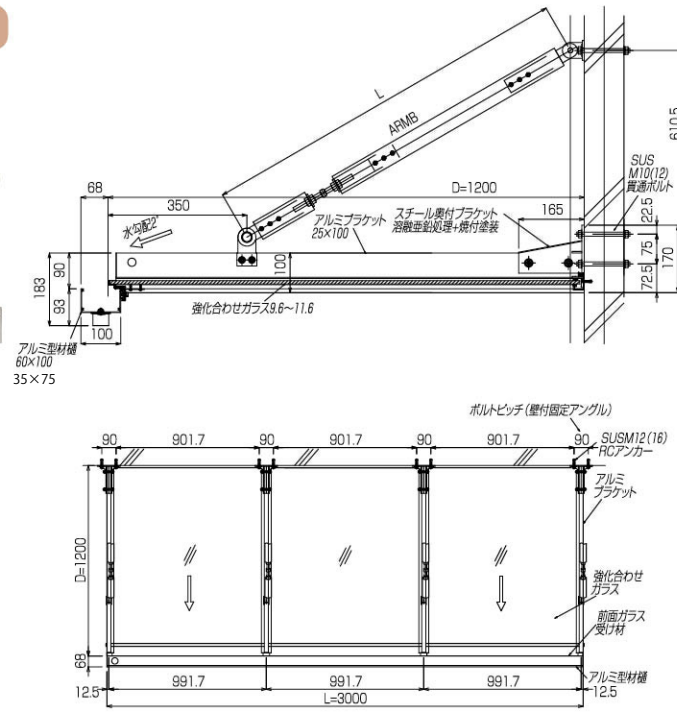

GLASS Visor

AGAT-100-1 アームレスタイプ 先端流し

AGAT-100-1
W3000×D900mm

AGAT-100-2 支持アームタイプ 先端流し

AGAT-100-2
W3000×D1200mm

構成材料 強化合せガラス(9.6~12.6T/mm)エパー膜仕様
アルミ型材A60635-T5
スチール溶融メッキ+シリコンアクリル焼付塗装
網入りガラス 6.8T/mmの重量は17.5kg/m²(別途見積り)
強化合せガラスの重量は25kg/m²

規格色 透明・型板ミスト・乳白 枠はシルバー・ステンカラー
支持アームアルミ(ARMA・ARMB・ARMC)

特長

- アルミブラケットに強化合せガラスを前面より差し込みタイプでハードな底です。
- 室内からの開放感が増します。
- ※ブラケットピッチは900~1200mmです。詳細はお問い合わせください。
- ガラス上部押えビード(PVC)グレー・ブラック色もあります。(別売)

ひさし 本体 + 取付 部品 + 運賃 = 合計金額

品番	AGAT-100-1 アームレスタイプ				AGAT-100-2 支持アームタイプ				オプション			
	強化合せガラス 10.6T/mm				強化合せガラス 12.6T/mm				ブラケット数	サポート ボール数	アルミ種	
W/D	~500	~600	~750	~900	~1000	~1200	~1500	~1800			35×75	60×100
~1500	127,300	153,600	175,800	220,000	335,400	372,000	-	-	3	3	15,300	18,000
~2000	163,400	187,800	232,400	282,200	412,500	459,000	557,000	631,000	3	3	18,500	21,500
~3000	243,400	280,300	346,400	425,100	622,000	693,000	839,700	951,000	4	4	24,500	27,500
~4000	306,900	352,500	436,100	533,000	788,900	879,000	1,062,000	1,200,800	5	5	28,600	32,600
~5000	386,400	444,600	549,800	671,800	982,700	1,094,000	1,326,000	1,503,000	6	6	35,500	40,500
~6000	462,400	533,000	658,100	807,500	1,182,000	1,316,000	1,595,400	1,806,900	7	7	39,500	45,500
サポートボール	17,500(A)	18,800(A)	20,000(A)	21,300(A)	27,000(B)	29,000(B)	32,000(B)	45,000(B)	落し口40・45φ 5,000円/ヶ			