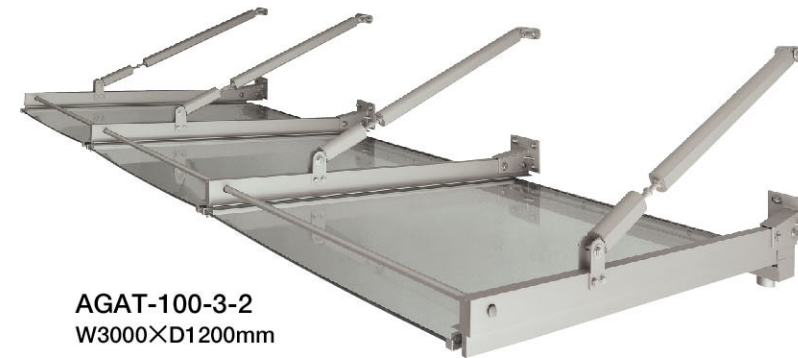

GLASS Visor

AGAT-100-1 アームレスタイプ 先端流し

AGAT-100-1
W3000×D900mm

AGAT-100-2 支持アームタイプ 先端流し

AGAT-100-2
W3000×D1200mm

構成材料 強化合せガラス(9.6~12.6T/mm)エパー膜仕様
アルミ型材A60635-T5
スチール溶融メッキ+シリコンアクリル焼付塗装
網入りガラス 6.8T/mmの重量は17.5kg/m²(別途見積り)
強化合せガラスの重量は25kg/m²

品番	AGAT-100-1 アームレスタイプ				AGAT-100-2 支持アームタイプ				オプション			
	強化合せガラス 10.6T/mm				強化合せガラス 12.6T/mm				ブラケット数	サポート ボール数	アルミ種	
W/D	~500	~600	~750	~900	~1000	~1200	~1500	~1800			35×75	60×100
~1500	127,300	153,600	175,800	220,000	335,400	372,000	-	-	3	3	15,300	18,000
~2000	163,400	187,800	232,400	282,200	412,500	459,000	557,000	631,000	3	3	18,500	21,500
~3000	243,400	280,300	346,400	425,100	622,000	693,000	839,700	951,000	4	4	24,500	27,500
~4000	306,900	352,500	436,100	533,000	788,900	879,000	1,062,000	1,200,800	5	5	28,600	32,600
~5000	386,400	444,600	549,800	671,800	982,700	1,094,000	1,326,000	1,503,000	6	6	35,500	40,500
~6000	462,400	533,000	658,100	807,500	1,182,000	1,316,000	1,595,400	1,806,900	7	7	39,500	45,500
サポートボール	17,500(A)	18,800(A)	20,000(A)	21,300(A)	27,000(B)	29,000(B)	32,000(B)	45,000(B)	落し口40・45φ 5,000円/ヶ			

AGAT-100-3-2 支持アームタイプ 基部流し

AGAT-100-3-2
W3000×D1200mm

ひさし 本体 + 取付 部品 + 運賃 = 合計金額

品番	AGAT-100-3-1 アームレスタイプ				AGAT-100-3-2 支持アームタイプ				オプション			
	強化合せガラス 10.6T/mm				強化合せガラス 12.6T/mm				ブラケット数	サポート ボール数		
W/D	~500	~600	~750	~900	~1000	~1200	~1500	~1800			35×75	60×100
~1500	142,300	168,600	190,800	235,000	350,400	387,000	-	-	3	3	15,300	18,000
~2000	180,400	204,800	249,400	299,200	429,500	476,000	574,000	648,000	3	3	18,500	21,500
~3000	273,400	310,300	376,400	455,100	652,000	723,000	869,700	981,000	4	4	24,500	27,500
~4000	340,900	386,500	470,100	567,000	822,900	913,000	1,096,000	1,234,000	5	5	28,600	32,600
~5000	431,000	489,200	594,400	716,400	1,027,300	1,138,600	1,370,600	1,547,600	6	6	35,500	40,500
~6000	519,400	590,000	715,100	864,500	1,239,000	1,373,000	1,652,400	1,863,900	7	7	39,500	45,500
サポートボール	17,500(A)	18,800(A)	20,000(A)	21,300(A)	27,000(B)	29,000(B)	32,000(B)	45,000(B)	落し口40・45φ 5,000円/ヶ			