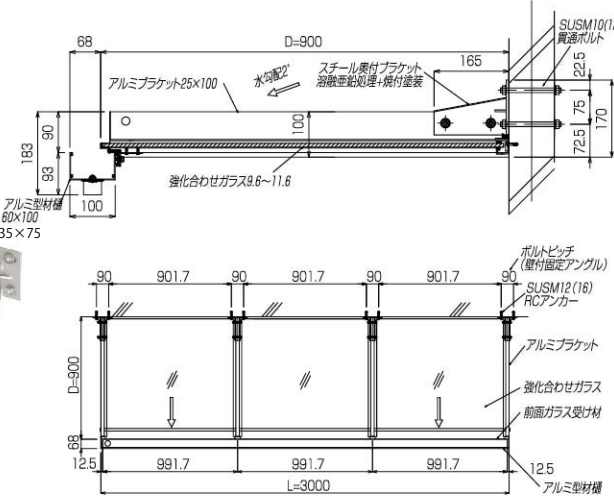

GLASS Visor

AGAT-100-1 アームレスタイプ 先端流し

AGAT-100-1
W3000×D900mm

AGAT-100-2 支持アームタイプ 先端流し

AGAT-100-2
W3000×D1200mm

構成材料 強化合せガラス(9.6~12.6T/mm)エパー膜仕様
アルミ型材A60635-T5
スチール溶融メッキ+シリコンアクリル焼付塗装
網入りガラス 6.8T/mmの重量は17.5kg/m²(別途見積り)
強化合せガラスの重量は25kg/m²

規格色 透明・型板ミスト・乳白 枠はシルバー・ステンカラー
支持アームアルミ(ARMA・ARMB・ARMC)

特長

- アルミブラケットに強化合せガラスを前面より差し込みタイプでハードな底です。
- 室内からの開放感が増します。
- ※ブラケットピッチは900~1200mmです。詳細はお問い合わせください。
- ガラス上部押えビード(PVC)グレー・ブラック色もあります。(別売)

ひさし 本体 + 取付 部品 + 運賃 = 合計金額

品番	AGAT-100-1 アームレスタイプ				AGAT-100-2 支持アームタイプ				オプション			
	強化合せガラス 10.6T/mm				強化合せガラス 12.6T/mm				ブラケット数	サポート ボール数	アルミ種	
W/D	~500	~600	~750	~900	~1000	~1200	~1500	~1800			35×75	60×100
~1500	127,300	153,600	175,800	220,000	335,400	372,000	-	-	3	3	15,300	18,000
~2000	163,400	187,800	232,400	282,200	412,500	459,000	557,000	631,000	3	3	18,500	21,500
~3000	243,400	280,300	346,400	425,100	622,000	693,000	839,700	951,000	4	4	24,500	27,500
~4000	306,900	352,500	436,100	533,000	788,900	879,000	1,062,000	1,200,800	5	5	28,600	32,600
~5000	386,400	444,600	549,800	671,800	982,700	1,094,000	1,326,000	1,503,000	6	6	35,500	40,500
~6000	462,400	533,000	658,100	807,500	1,182,000	1,316,000	1,595,400	1,806,900	7	7	39,500	45,500
サポートボール	17,500(A)	18,800(A)	20,000(A)	21,300(A)	27,000(B)	29,000(B)	32,000(B)	45,000(B)	落し口40・45φ 5,000円/ヶ			