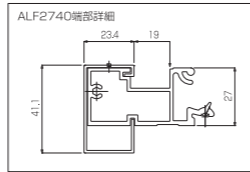

ALF 2740-3-1・2 アルミ型材薄型底 27T/mm

ALF2740-3-1R(アームレスタイプ) 基部流し(両端小樋付)

ALF2740-3-1R
(アームレスタイプ)
W2000×D900
外観見付40T/mm

ローコスト&ハイクオリティー
他社製品と比較してみてください!!

- 構成材料** アルミ合金A6005CS-T5
スチール鋼板板曲1.6T/mm
- 規格色** 電解着色：シルバー、ステンカラー、※ブラック 規格色以外：シリコンアクリル焼付塗装(別途見積り)
- 標準強度** D1200 耐風圧：2150N/m² 耐積雪：30cm
- 特長**
 - ALF2740底本体にはアルミ合金A6005CS-T5(アルミ一般材より引張り強さ1.3倍・耐力1.8倍のアルミ型材)を使用したハードな底です。
 - 新設計アルミ型材使用により、ジョイント部・側面よりの雨漏れに対応した底です。
 - ALF底はトリプルホールアルミ型材27T/mm×200mmを縦方向に連続ジョイントして、板曲スチールで補強したハードタイプアルミ型材底で、シンプルフラットなデザインは現代建築物にフィットします。
 - 底サイズの大きいものでも、他メーカー底に比べ、重機等不要で現場スライド組立タイプですから、取付工費が少なくて済みます。
 - 出隅・入隅コーナー対応可能です。別途見積りいたします。 ●全長無限大